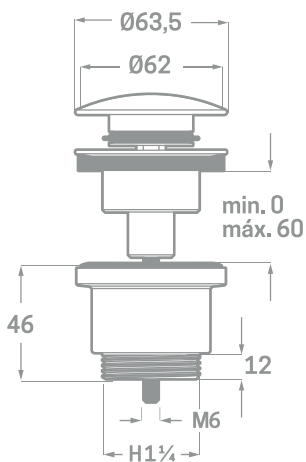

VÁLVULAS CLIC CLAC

UNE-EN 274-1:2002

VÁLVULA DESAGÜE TAPÓN GRANDE

Ref. 06411

EAN 8435136752165

50 uds.

CAJA
INDIVIDUAL

INFORMACIÓN TÉCNICA

- Acabado cromado.
- Fabricada en latón.
- 100% universal.
- Válida para lavabos con y sin rebosadero.
- Medida 1"1/4.
- Tornillo rosca M6.
- Disponible en blíster (Ref. 06311).

COMERCIAL
IMPORTACIONES
SANITARIAS