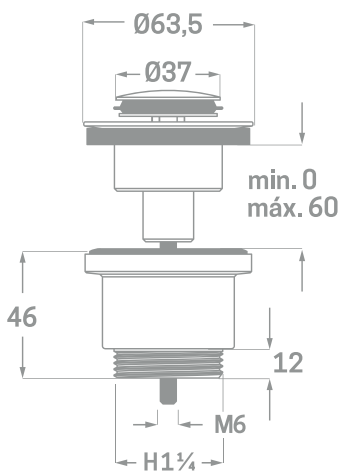

VÁLVULAS CLIC CLAC

UNE-EN 274-1:2002

VÁLVULA DESAGÜE TAPÓN PEQUEÑO

Ref. 06412

EAN 8435136752172

50 uds.

CAJA
INDIVIDUAL

INFORMACIÓN TÉCNICA

- Acabado cromado.
- Fabricada en latón.
- 100% universal.
- Válida para lavabos con y sin rebosadero.
- Medida 1"1/4.
- Tornillo rosca M6.

COMERCIAL
IMPORTACIONES
SANITARIASPartida Lloma Llarga, Pol. Industrial Sector 17, Parcela 5, 46119 Náquera, España.
www.cisval.com