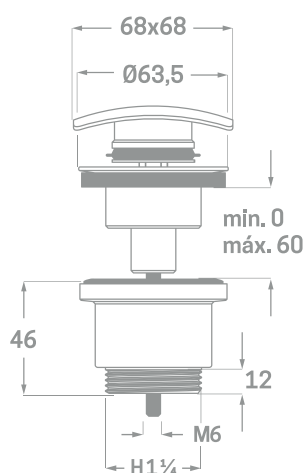

## VÁLVULA DESAGÜE TAPÓN CUADRADO

Ref. 06413N

EAN 8435136702979

50 uds.

CAJA  
INDIVIDUAL

### INFORMACIÓN TÉCNICA

- Acabado negro mate.
- Fabricada en latón.
- 100% universal.
- Válida para lavabos con y sin rebosadero.
- Medida 1"1/4.
- Tornillo rosca M6.

COMERCIAL  
IMPORTACIONES  
SANITARIASPartida Lloma Llarga, Pol. Industrial Sector 17, Parcela 5, 46119 Náquera, España.  
[www.cisval.com](http://www.cisval.com)