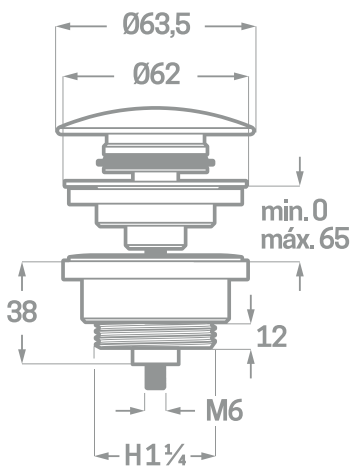

## VÁLVULA DESAGÜE COMPACTA

Ref. 06430N

EAN 8435136702962

50 uds.

CAJA INDIVIDUAL

### INFORMACIÓN TÉCNICA

- Acabado negro mate.
- Fabricada en latón.
- 100% universal.
- Válida para lavabos con y sin rebosadero.
- Medida 1"1/4.
- Tornillo rosca M6.

COMERCIAL  
IMPORTACIONES  
SANITARIAS