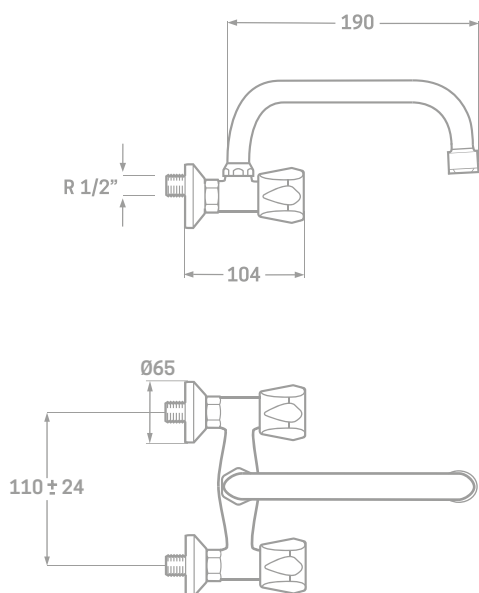

SERIE REINA / MONTURA CIERRE CERÁMICO.

BATERÍA FREGADERO CAÑO CORTO REINA

Ref. 11922

EAN 8435136700593

12 uds.

INFORMACIÓN TÉCNICA

- Acabado cromado.
- Monturas cierre cerámico.
- Caño giratorio Ø18mm.
- Filtro atomizador.
- Volantes metálicos.
- Excéntricas de latón niquelado.
- Distancia entre excéntricas 110mm.