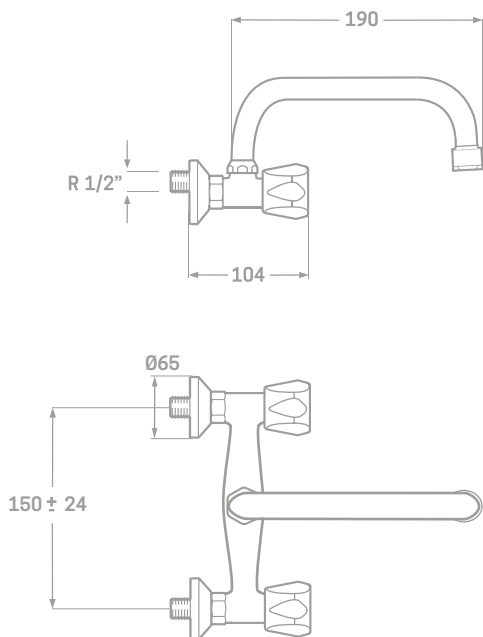

SERIE REINA / MONTURA CIERRE CERÁMICO.

BATERÍA FREGADERO CAÑO CORTO REINA

Ref. 11924

EAN 8435136700616

12 uds.

CAJA INDIVIDUAL

INFORMACIÓN TÉCNICA

- Acabado cromado.
- Monturas cierre cerámico.
- Caño giratorio Ø18mm.
- Filtro atomizador.
- Volantes metálicos.
- Excéntricas de latón niquelado.
- Distancia entre excéntricas 150mm.