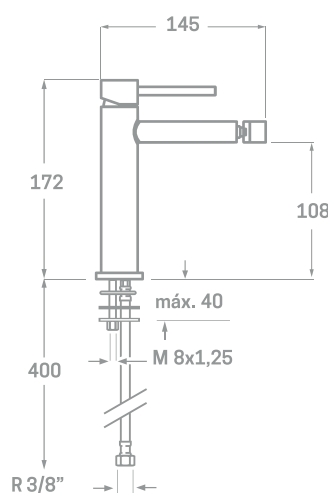

SERIE PLENUM / CARTUCHO CERÁMICO 35MM.

MONOMANDO BIDET

Ref. 23234C

EAN 8435136712329

10 uds.

INFORMACIÓN TÉCNICA

- Acabado cepillado.
- Fabricado en acero inoxidable.
- Cartucho cerámico 35 mm.
- Conexiones Flexitub con certificado AENOR M10x1-H3/8" x 350 mm.
- Atomizador 20/100.
- Tornillos de fijación de acero inoxidable.

REPUESTOS

Ref. 23689C. Maneta serie Plenum.
 Ref. 23635. Cartucho Cerámico de 35 mm.
 Ref. 00732. Atomizador Acero 20/100.
 Ref. 14199. Juego Latiguillos 350 mm.
 Ref. 23699. Tornillo de fijación Acero AISI 301.