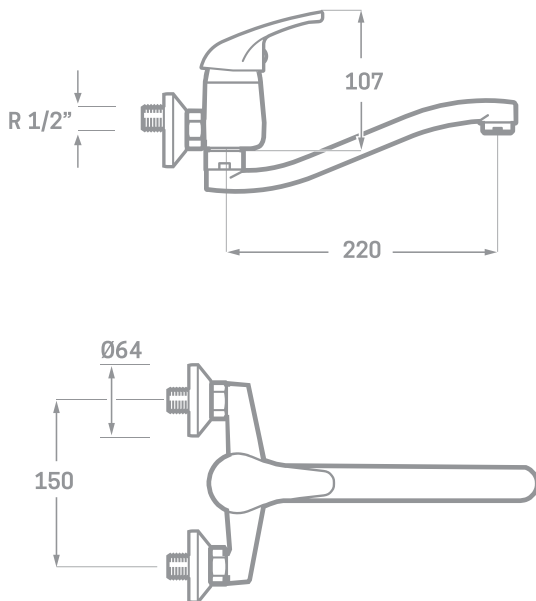

SERIE ENKEL / CARTUCHO CERÁMICO 40MM.

MONOMANDO FREGADERO PARED CAÑO BAJO

Ref. 23605

EAN 8435136751960

12 uds.

CAJA INDIVIDUAL

INFORMACIÓN TÉCNICA

- Acabado cromado.
- Cartucho cerámico 40 mm.
- Caño de latón conformado.
- Atomizador de latón M24/100.