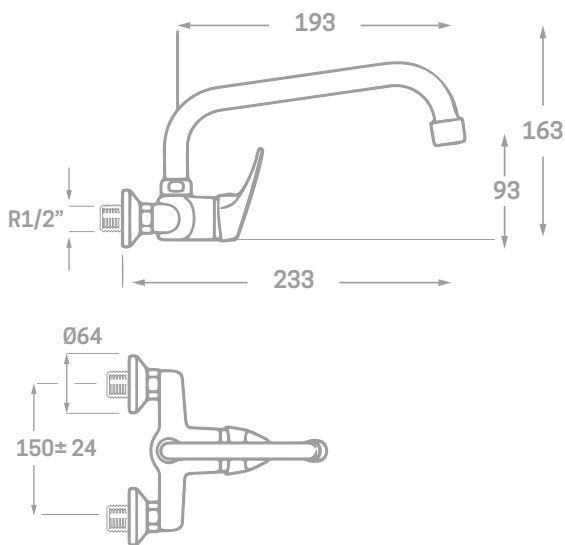

SERIE BASIC / CARTUCHO CERÁMICO 40MM.

MONOMANDO FREGADERO PARED CAÑO CORTO

Ref. 23606CC

EAN 8435136705017

8 uds.

INFORMACIÓN TÉCNICA

- Acabado cromado.
- Cartucho cerámico 40 mm.
- Caño de latón 19 cm.
- Atomizador de latón M24/100.

EMPAQUETADO EN CAJA INDIVIDUAL
A TODO COLOR.

COMERCIAL
IMPORTACIONES
SANITARIAS

Partida Lloma Llarga, Pol. Industrial Sector 17, Parcela 5, 46119 Náquera, España.
www.cisval.com

Tel: 96 383 45 32. Fax: 96 350 03 47.