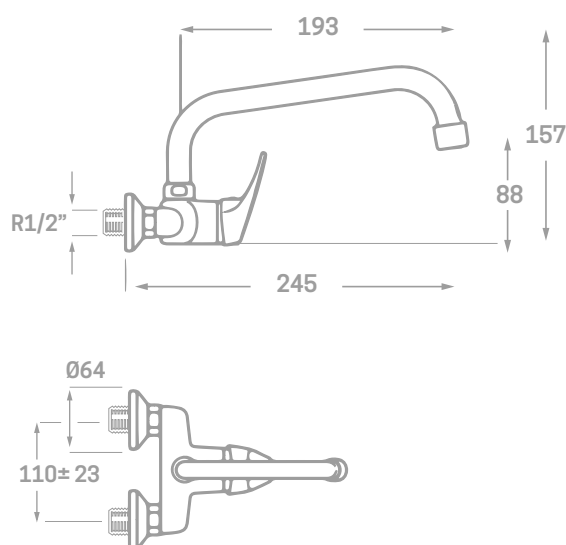

SERIE BASIC / CARTUCHO CERÁMICO 40MM.

MONOMANDO FREGADERO PARED PEQUEÑO CAÑO CORTO

Ref. 23608CC

EAN 8435136705246

8 uds.

INFORMACIÓN TÉCNICA

- Acabado cromado.
- Cartucho cerámico 40 mm.
- Caño de latón 19 cm.
- Atomizador de latón M24/100.

EMPAQUETADO EN CAJA INDIVIDUAL
A TODO COLOR.

COMERCIAL
IMPORTACIONES
SANITARIAS

Partida Lloma Llarga, Pol. Industrial Sector 17, Parcela 5, 46119 Náquera, España.
www.cisval.com

Tel: 96 383 45 32. Fax: 96 350 03 47.