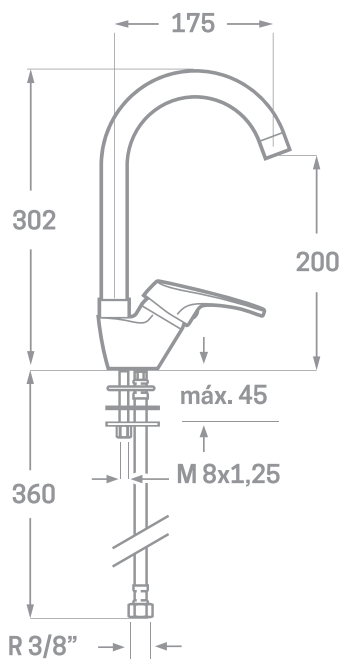

SERIE BASIC / CARTUCHO CERÁMICO 40MM.

MONOMANDO DE FREGADERO C/ CISNE

Ref. 23627

EAN 8435136001935

12 uds.

EMPAQUETADO EN CAJA INDIVIDUAL
A TODO COLOR.

INFORMACIÓN TÉCNICA

- Acabado cromado.
- Cartucho cerámico 40 mm.
- Conexiones Flexitub con certificado AENOR M10x1-H3/8" x 350 mm.
- Atomizador de latón M24/100.
- Tornillos de fijación de acero inoxidable AISI 301.