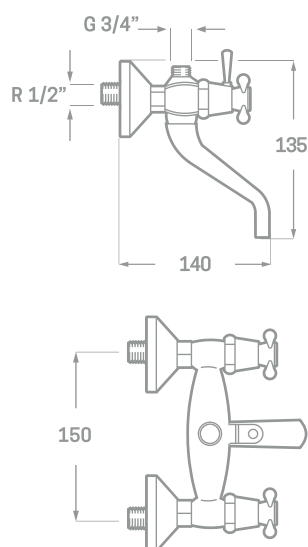

SERIE ÉPOCA / MONTURA CERÁMICA DE 1/2 VUELTA.

## MONOBLOC DE BAÑO

Ref. 23803

EAN 8435136700821

10 uds.

### INFORMACIÓN TÉCNICA

- Acabado cromado.
- Montura cerámica de 1/2 vuelta.
- Distribuidor de latón.
- Excéntricas de latón niquelado.
- Set de ducha incluido.

### REPUESTOS

Ref. 23801VOL. Volante serie Época.

Ref. 23800MONT. Montura cerámica de media vuelta.

COMERCIAL  
IMPORTACIONES  
SANITARIAS

Partida Lloma Llarga, Pol. Industrial Sector 17, Parcela 5, 46119 Náquera, España.  
[www.cisval.com](http://www.cisval.com)