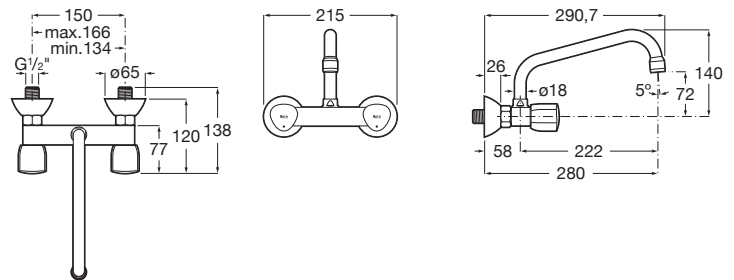

BRAVA

Grifería bimando mural para cocina con caño giratorio

DIBUJOS TÉCNICOS

CARACTERÍSTICAS

Grifería bimando mural para cocina con caño giratorio.

Acabado: Cromado

Desagüe no incluido

Enlaces de alimentación flexibles incluidos

Lugar de instalación: Fregadero

Tipo de desagüe: Desagüe no incluido

Tipo de grifería: Bimando

Tipo de grifería: Bimando

Tipo de instalación: Mural

Title: Grifería Brava para cocina

Evershine

Brava