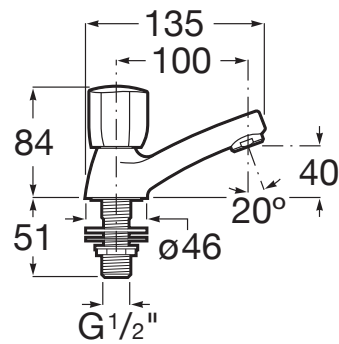

BRAVA

Grifo de repisa para lavabo de agua fría (índice azul)

DIBUJOS TÉCNICOS

CARACTERÍSTICAS

Acabado: Cromado

Desagüe no incluido

Enlaces de alimentación flexibles incluidos

Lugar de instalación: Lavabo

Tipo de desagüe: Desagüe no incluido

Tipo de grifería: Monomando

Tipo de grifería: Monomando

Tipo de instalación: De repisa

Evershine

Brava

Elementos diseñados para transgredir el tiempo y permanecer siempre vigentes a lo largo de los años, sin perder personalidad ni estilo. Esta colección es sencilla, cálida y fiable, capaz de adaptarse a todos los ambientes.