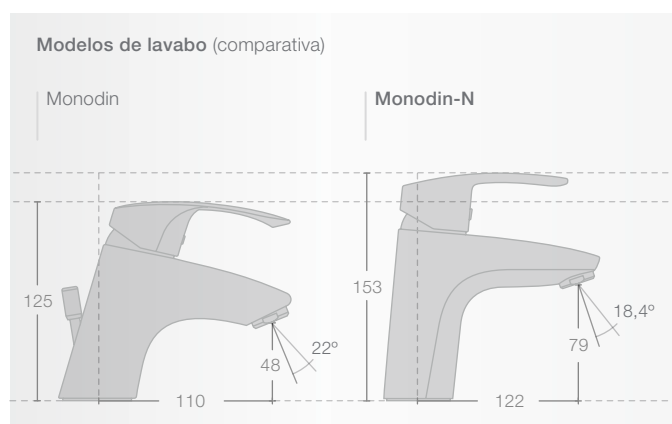

Más ergonómica, más confortable

La grifería de lavabo **Monodin-N** integra una maneta que se eleva hacia el usuario facilitando su uso de manera cómoda y natural. Además, gracias a su cuerpo de mayores dimensiones, es perfectamente compatible con una gran variedad de lavabos Roca, sea cual sea su profundidad.

Compatibilidad con lavabos (diferentes profundidades)

Más elegante

El diseño de **Monodin-N** ha sido pensado para aportar un toque de elegancia al espacio de baño. Por eso, los embellecedores de las versiones empotradas de baño-ducha y ducha, con un diámetro de 160 mm, ofrecen un diseño sobrio y minimalista.