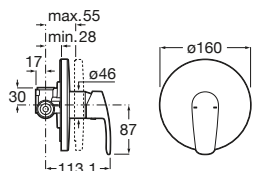

Apertura frontal
en agua fría

Limitador de caudal

Ideas para completar tu espacio de baño.

Mezclador para bidé

Mezclador para bidé con regulador de chorro a rótula, desagüe automático y enlaces de alimentación flexibles. Cromado.

Ref. A5A6098C00 Desagüe automático

108,00€

Ref. A5A6198C00 Tragacadenilla

89,60€

Mezclador empotrable para ducha

Mezclador empotrable para ducha.
Cromado.

Ref. A5A2298C00

108,00€

Stella 100/3

Ducha de mano con 3 funciones:
Rain, Tonic, Pulse.
Cromado

Ref. A5B1B03C00

20,90€

Stella 100/1

Ducha de mano con 1 función:
Rain.
Cromado

Ref. 5B9B03C00

16,40€

Set Stella 100/3

Set de ducha Stella 100/3:
Ducha de mano con 3 funciones
Stella 100/3, soporte articulado y
flexible de PVC de 1,70 m.
Cromado

Ref. A5B1C03C00

40,10€

Set Stella 100/1

Set de ducha Stella 100/1:
Ducha de mano con 1 función
Stella 100/1, soporte articulado y
flexible de PVC de 1,70 m.
Cromado

Ref. A5B9C03C00

34,80€

Kit Stella 100/3

Kit de ducha Stella 100/3:
Ducha de mano con
3 funciones Stella 100/3,
barra deslizante con soporte
articulado y flexible de PVC
de 1,70 m. Cromado

Ref. 5B1D03C00 700 mm

66,40€

Kit Stella 100/1

Kit de ducha Stella 100/1:
Ducha de mano con
1 función Stella 100/1,
barra deslizante con soporte
articulado y flexible de PVC
de ducha
de 1,70 m. Cromado

Ref. A5B9D03C00 700 mm

54,00€

Desagüe de click-clack

Desagüe universal.
Tapón cromado ø 65 mm

Ref. A505401000

20,50€

Desagüe de click-clack

Desagüe universal.
Tapón cromado ø 40 mm

Ref. A505400900

15,30€