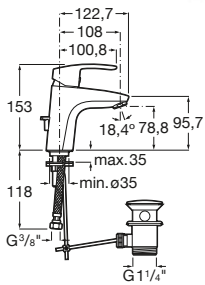

103,00€

Mezclador monomando para lavabo con aireador, tragacadenilla y enlaces de alimentación flexibles. Apertura en agua fría. Cromado.

Ref. A5A3198C00

84,90€

Mezclador para lavabo, cuerpo liso *

Mezclador para lavabo (cuerpo liso) con aireador y enlaces de alimentación flexibles. Apertura en agua fría. Cromado.