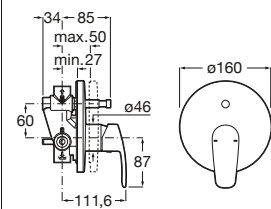

Mezclador empotrable para baño-ducha

Mezclador empotrable para baño-ducha. Cromado.

Ref. A5A0698C00

128,00€

* Recomendable instalación con desagüe click-clack