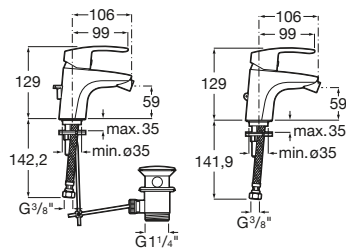

Apertura frontal
en agua fría

Limitador de caudal

Ideas para completar tu espacio de baño.

Mezclador para bidé

Mezclador para bidé con regulador de chorro a rótula, desagüe automático y enlaces de alimentación flexibles. Cromado.

Ref. A5A6098C00 Desagüe automático

108,00€

Ref. A5A6198C00 Tragacadenilla

89,60€

Mezclador empotrable para ducha

Mezclador empotrable para ducha.
Cromado.

Ref. A5A2298C00

108,00€