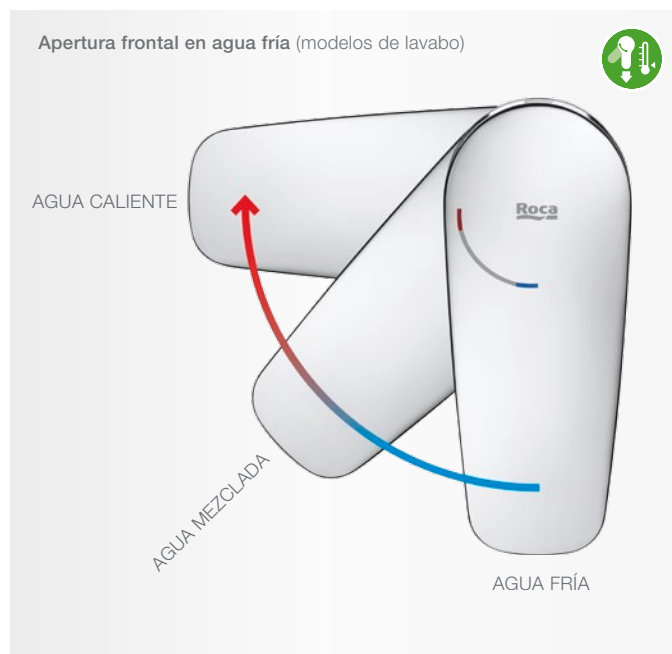

Más ergonómica, más confortable

La grifería de lavabo **Monodin-N** integra una maneta que se eleva hacia el usuario facilitando su uso de manera cómoda y natural. Además, gracias a su cuerpo de mayores dimensiones, es perfectamente compatible con una gran variedad de lavabos Roca, sea cual sea su profundidad.

Compatibilidad con lavabos (diferentes profundidades)

Más elegante

El diseño de **Monodin-N** ha sido pensado para aportar un toque de elegancia al espacio de baño. Por eso, los embellecedores de las versiones empotradas de baño-ducha y ducha, con un diámetro de 160 mm, ofrecen un diseño sobrio y minimalista.

Más sostenible

Los modelos de lavabo **Monodin-N** integran la tecnología **Cold Start**, de modo que la apertura frontal de la grifería queda reservada exclusivamente para el agua fría, teniendo que girar la maneta hacia la izquierda en caso de querer obtener agua caliente de manera gradual. De este modo, los rituales diarios como lavarse las manos pueden llevarse a cabo sin que la caldera se encienda de manera innecesaria, o lo que es lo mismo, sin necesidad de consumir energía.

Además, **Monodin-N** incorpora limitadores de caudal a **5l/m** que garantizan un mayor ahorro en el consumo de agua, independientemente de la presión.

1 Mezclador exterior para ducha Monodin-N / 2 Kit de ducha Stella 100/3 / 3 Mampara de ducha Victoria DF