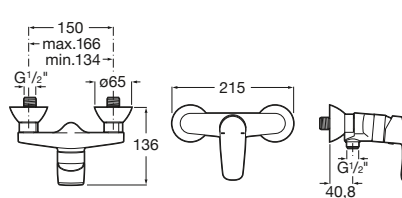

Mezclador exterior para ducha

Mezclador exterior para ducha. Cromado.

Ref. A5A2198C00

100,00€