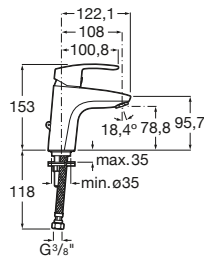

103,00€

Mezclador monomando para lavabo con aireador, tragacadenilla y enlaces de alimentación flexibles. Apertura en agua fría. Cromado.

Ref. A5A3198C00

84,90€

Mezclador para lavabo, cuerpo liso *

Mezclador para lavabo (cuerpo liso) con aireador y enlaces de alimentación flexibles. Apertura en agua fría. Cromado.