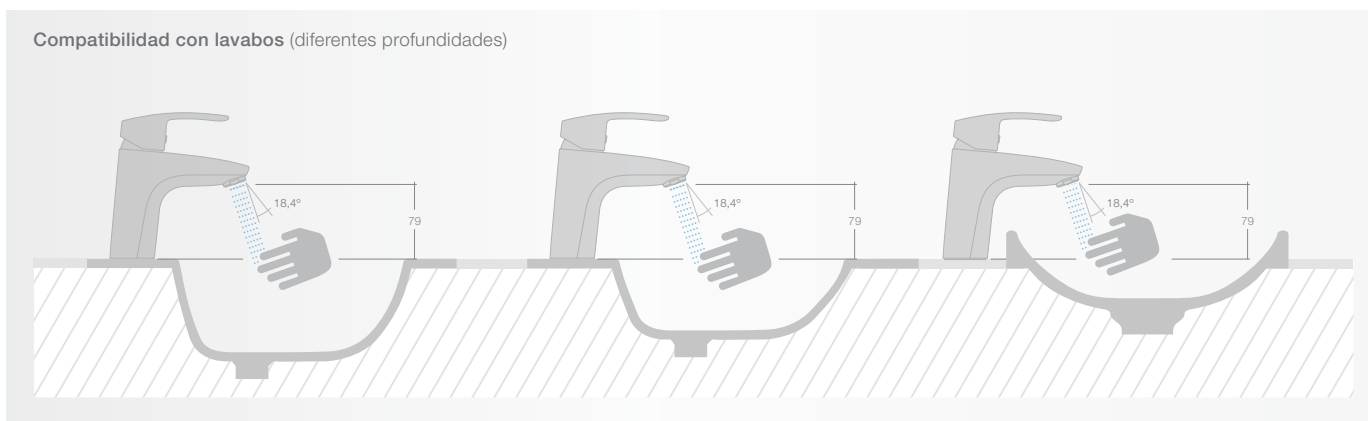

Compatibilidad con lavabos (diferentes profundidades)