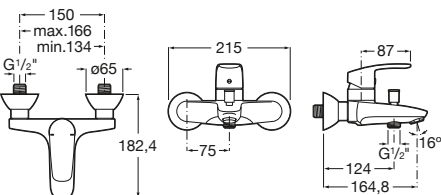

Mezclador exterior para baño-ducha

Mezclador exterior para baño-ducha. Cromado.

Ref. A5A0298C00

113,00€