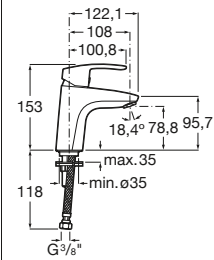

Mezclador para lavabo, cuerpo liso *

Mezclador para lavabo (cuerpo liso) con aireador y enlaces de alimentación flexibles. Apertura en agua fría. Cromado.

Ref. A5A3298C00

84,70€