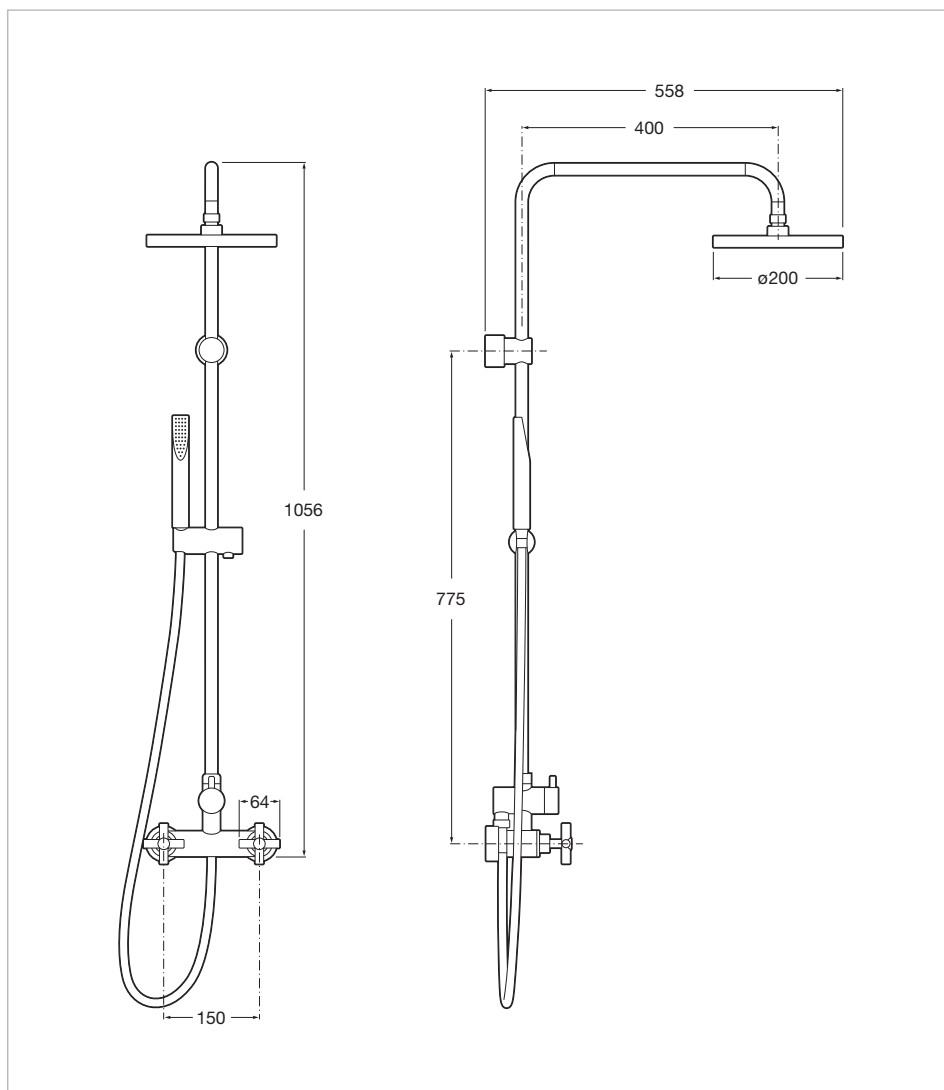

Dibujos técnicos

El diseño vanguardista y la tecnología se funden en elementos de gran resistencia y calidad. Este diseño es una propuesta de estilo atemporal, singular e inalterable, de acabados depurados en los que la funcionalidad y la originalidad de sus contornos visten cada espacio de elegancia, precisión y distinción.