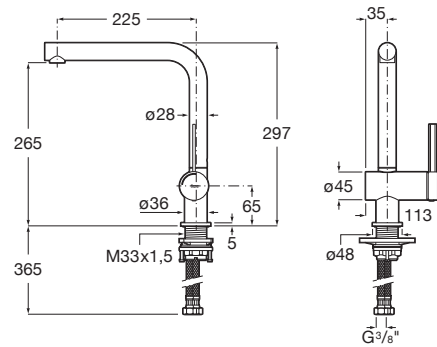

ONA

Mezclador monomando para cocina

PVPR (IVA INCLUIDO)

335,17 €

DIBUJOS TÉCNICOS

CARACTERÍSTICAS

Mezclador monomando para cocina con caño recto giratorio. Incluye enlaces de alimentación flexibles. Apertura en agua fría.

Ahorro de agua y energía
Apertura frontal en agua fría
Desagüe click-clack
Enlaces de alimentación flexibles incluidos
Lugar de instalación: Fregadero
Máxima Presión Dinámica (kPa): 5
Posición del tirador: Lateral
Publication Status
Rosca de la toma de agua: 3/8"
Tipo de aireador: Reparado
Tipo de desagüe: Desagüe no incluido
Tipo de grifería: Monomando
Tipo de grifería: Monomando
Tipo de instalación: De repisa
Válvula antirretorno
WarrantyDomesticUse: 5 años