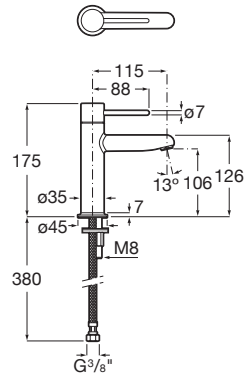

NU

Grifería para lavabo con cuerpo liso. Cold Start.  
Maneta Pin

DIBUJOS TÉCNICOS

CARACTERÍSTICAS

Grifería para lavabo con cuerpo liso y enlaces de alimentación flexibles.  
Apertura en agua fría. Maneta Pin.

Ahorro de agua y energía

Apertura frontal en agua fría

Caudal (l/min a 3 bares): 5

Enlaces de alimentación flexibles incluidos

Lugar de instalación: Lavabo

Nivel acústico (dB): Grupo 1 (Hasta 20 dB)

Tipo de aireador: Honeycomb PCA

Desagüe universal para  
lavabo/bidé de 1 1/4" de  
click-clack. Tapón cerámico  
Ø65 mm

5054015..