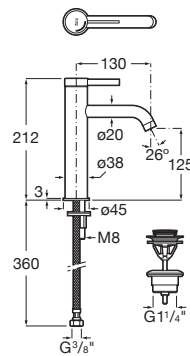

ONA

Grifería para lavabo con caño mezzo, desagüe click-clack y cuerpo liso, Cold Start

DIBUJOS TÉCNICOS

CARACTERÍSTICAS

Grifería para lavabo con caño mezzo, cuerpo liso y enlaces de alimentación flexibles. Incluye desagüe click-clack en el mismo acabado de color que la grifería. Apertura en agua fría.

Ahorro de agua y energía

Apertura frontal en agua fría

BIMUrl: <https://www.bimobject.com/en/roca/product/5A3C9Exx0>

Caudal (l/min a 3 bares): 5

Desagüe click-clack

Enlaces de alimentación flexibles incluidos

Lugar de instalación: Lavabo

Posición del tirador: Superior

Rosca de la toma de agua: 3/8"

Tipo de desagüe: Desagüe click-clack

Tipo de grifería: Monomando

Tipo de instalación: De repisa

Title: Grifería Ona para lavabo en XXXXX