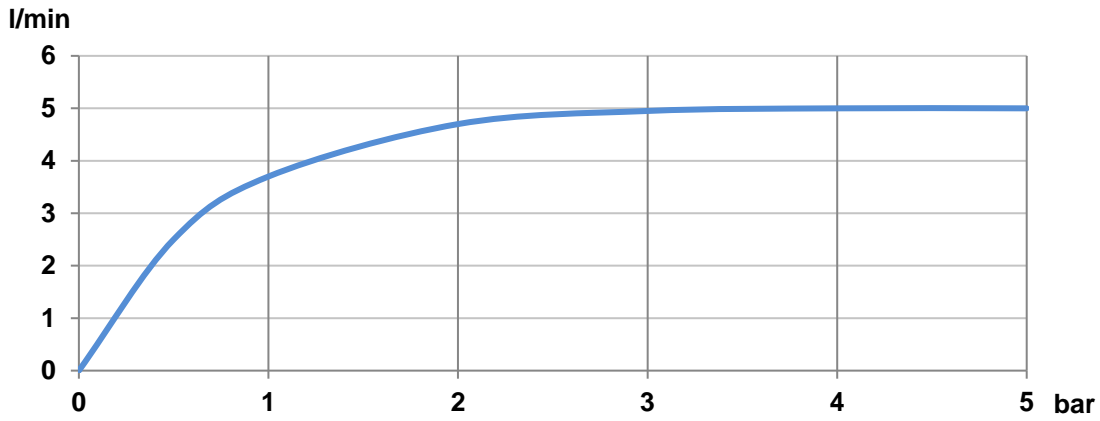

DIAGRAMA DE FLUJO

Ona

Simplicidad natural. Ona es para todos los que disfrutan de la fuerza de los paisajes silenciosos, rindiendo homenaje a las diferentes formas de la naturaleza desde nuestro Mediterráneo. Es funcional sin parecer fría, con una estética marcada en línea con la calidez inherente del entorno natural.