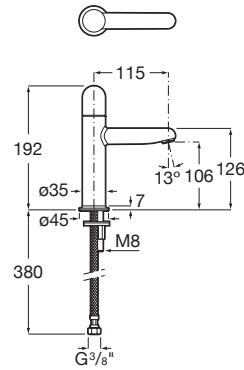

NU

Grifería para lavabo con cuerpo liso. Cold Start.  
Maneta Dome

DIBUJOS TÉCNICOS

CARACTERÍSTICAS

Grifería para lavabo con cuerpo liso y enlaces de alimentación flexibles.  
Apertura en agua fría. Maneta Dome.

Ahorro de agua y energía

Apertura frontal en agua fría

Caudal (l/min a 3 bares): 5

Enlaces de alimentación flexibles incluidos

Lugar de instalación: Lavabo

Nivel acústico (dB): Grupo 1 (Hasta 20 dB)

Tipo de aireador: Honeycomb PCA

Tipo de cartucho: Cerámico

Tipo de desagüe: Desagüe no incluido

Tipo de grifería: Monomando

Title: Grifería Nu para lavabo con maneta Dome en XXXXX

Evershine

SoftTurn®

**COMPATIBLE**

Desagüe universal para  
lavabo/bidé de 1 1/4" de  
click-clack. Tapón cerámico  
Ø65 mm