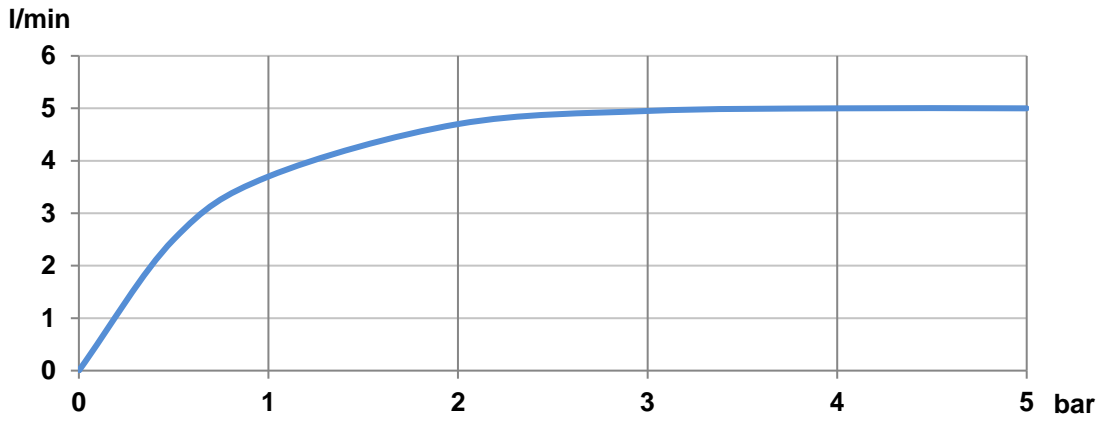

Tipo de grifería: Monomando

Tipo de instalación: De repisa

Title: Grifería Ona para lavabo con maneta lateral en XXXXX

Evershine

DIAGRAMA DE FLUJO

Ona

Simplicidad natural. Ona es para todos los que disfrutan de la fuerza de los paisajes silenciosos, rindiendo homenaje a las diferentes formas de la naturaleza desde nuestro Mediterráneo. Es funcional sin parecer fría, con una estética marcada en línea con la calidez inherente del entorno natural.