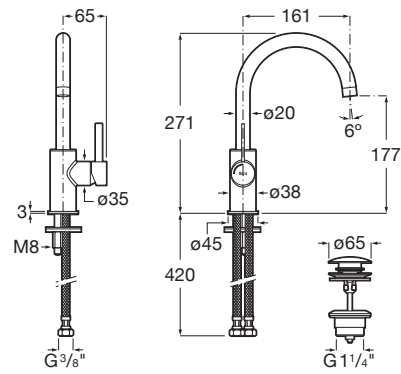

ONA

Grifería para lavabo con maneta lateral y cuerpo liso. Cold Start

DIBUJOS TÉCNICOS

CARACTERÍSTICAS

Grifería para lavabo con maneta lateral, cuerpo liso, desagüe click-clack y enlaces de alimentación flexibles. Apertura en agua fría.

Ahorro de agua y energía

BIMUrl: <https://www.bimobject.com/en/roca/product/5A4A9EXX0>

Caudal (l/min a 3 bares): 5

Caño giratorio

Cromo biniquel

Desagüe click-clack

Enlaces de alimentación flexibles incluidos

Lugar de instalación: Lavabo

Nivel acústico (dB): Grupo 1 (Hasta 20 dB)

Rosca de la toma de agua: 3/8"

Tipo de aireador: Honeycomb PCA

Tipo de cartucho: Cerámico

Tipo de desagüe: Desagüe click-clack

Tipo de grifería: Monomando

Tipo de grifería: Monomando

Tipo de instalación: De repisa

Title: Grifería Ona para lavabo con maneta lateral en XXXXX

Evershine

DIAGRAMA DE FLUJO

Ona

Simplicidad natural. Ona es para todos los que disfrutan de la fuerza de los paisajes silenciosos, rindiendo homenaje a las diferentes formas de la naturaleza desde nuestro Mediterráneo. Es funcional sin parecer fría, con una estética marcada en línea con la calidez inherente del entorno natural.