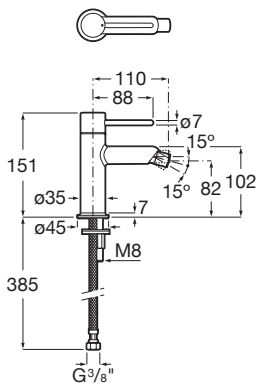

NU

Grifería para bidé con cuerpo listo. Maneta Pin

DIBUJOS TÉCNICOS

CARACTERÍSTICAS

Grifería para bidé con cuerpo liso, regulador de chorro a rótula y enlaces de alimentación flexibles. Maneta Pin.

BIMUrl: <https://www.bimobject.com/en/roca/product/5A623FXX0>

Caudal (l/min a 3 bares): 5

Enlaces de alimentación flexibles incluidos

Lugar de instalación: Bidé

Nivel acústico (dB): Grupo 1 (Hasta 20 dB)

Tipo de cartucho: Cerámico

Tipo de desagüe: Desagüe no incluido