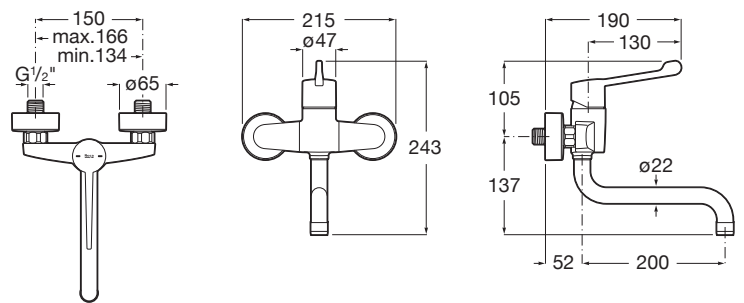

VICTORIA

Pro - Mezclador para lavabo, cocina o lavadero con caño inferior giratorio y maneta ergonómica alargada

DIBUJOS TÉCNICOS

CARACTERÍSTICAS

Caudal (l/min a 3 bares): 8

Cromo biniquel

Lugar de instalación: Fregadero

Tipo de grifería: Monomando

Tipo de instalación: Mural

Title: Grifería Victoria Pro para lavabo

Válvula antirretorno

Evershine

SoftTurn®

Victoria

Una respuesta tradicional para ambientes clásicos. Curvas elegantes y funcionales en una extensa colección de piezas que combinan sencillez y versatilidad, ofreciendo el confort de las soluciones muy experimentadas.