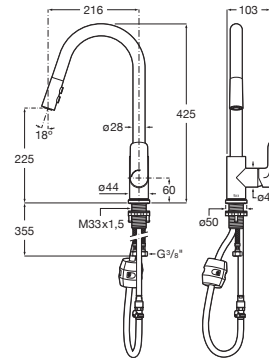

CALA

Cala - Mezclador para cocina con caño giratorio

PVPR (IVA INCLUIDO)

274,67 €

DIBUJOS TÉCNICOS

CARACTERÍSTICAS

Mezclador para cocina con caño giratorio, aireador extraíble y enlaces de alimentación flexibles

Acabado: Cromado

Ahorro de agua y energía

Caño alto

Caño extraíble

Enlaces de alimentación flexibles incluidos

Lugar de instalación: Fregadero

Posición del caño: Superior

Publication Status

Rosca de la toma de agua: 3/8"

Tipo de grifería: Monomando

Tipo de instalación: De repisa

Evershine

Cala

Un diseño esbelto, formado por un cuerpo cilíndrico estilizado de tan solo 38 mm y una manecilla plana rectangular, en perfecta armonía con la forma del caño. En Cala, todos los elementos se combinan visualmente para crear la mejor proporción y estilo.