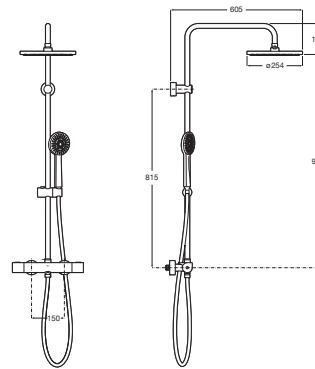

EVEN

ROUND - Columna de ducha termostática

MEDIDAS

Anchura 605 mm
 Altura 980 mm

COLORES Y ACABADOS

RG Oro rosado

PVPR (IVA INCLUIDO)

1235,41 €

DIBUJOS TÉCNICOS

CARACTERÍSTICAS

ROUND - Columna de ducha termostática. Altura y brazo de ducha fijos.

Acabado: Cromado

Adecuada para: Ducha

Flexible incluido

Forma del rociador: Circular

Grifería: Incluida

Longitud del flexible (m): 1

Número de salidas de agua: 2

Número de vías del inversor: 2

Presión mínima requerida (bar): 1

Publication Status

Repisa

Teléfono de ducha: Incluido

Tipo de grifería: Termostática

Tipo de instalación: Mural

Evershine ©

Funciones del rociador
Funciones del rociador: Rain

Funciones del teléfono de ducha
Funciones del teléfono de ducha: Rain

Even

Nuevas columnas de ducha de materiales avanzados que incorporan grifería termostática, ducha de mano multifunción y un rociador de gran tamaño con versiones redonda y rectangular.