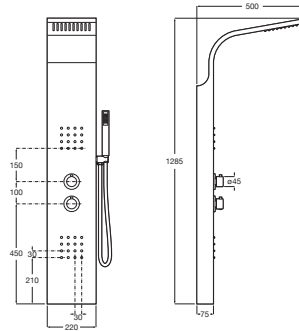

## DIBUJOS TÉCNICOS

## CARACTERÍSTICAS

Columna de hidromasaje termostática de acero inoxidable. Jets integrados. Incluye ducha de mano, soporte y flexible Neo-Flex satinado de 1,75 m.

Acabado: Acero inoxidable mate

Adecuada para: Ducha