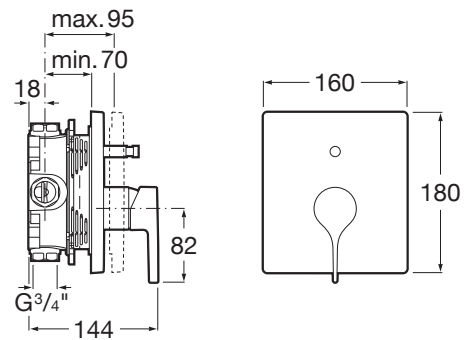

Acabado: Cromado

Inversor: Automático

Lugar de instalación: Bañera, Ducha

Tipo de cartucho: Cerámico

Tipo de grifería: Monomando

Tipo de instalación: Empotrada

Evershine®

SoftTurn®