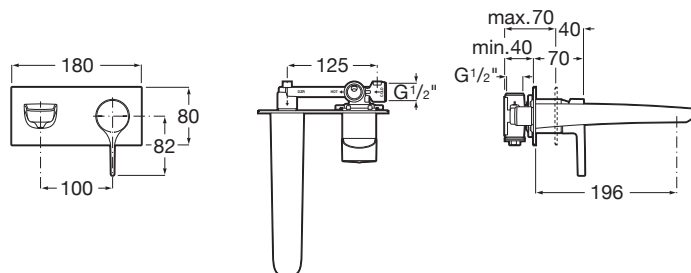

Acabado: Cromado

Desagüe no incluido

Limitador de caudal

Lugar de instalación: Lavabo

Tipo de cartucho: Cerámico

Tipo de desagüe: Desagüe no incluido

Tipo de grifería: Monomando

Tipo de instalación: Empotrada

Evershine

SoftTurn®

COMPATIBLE

Cuerpo empotrable
universal

525220603

Insignia

De suaves contornos y extraordinaria elegancia y personalidad, su estilizada maneta lateral marca la diferencia en una moderna solución de grifería monomando ideal para baños de clara vocación urbana.