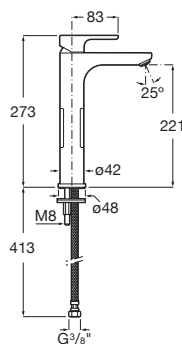

L20

Mezclador monomando para lavabo con caño alto y desagüe automático, Cold Start

DIBUJOS TÉCNICOS

CARACTERÍSTICAS

Mezclador monomando para lavabo con caño alto, desagüe automático y enlaces de alimentación flexibles. Apertura en agua fría

Acabado: Cromado

Ahorro de agua y energía

Apertura frontal en agua fría

Caudal (l/min a 3 bares): 5

Caño alto

Caño fijo

Desagüe no incluido

Diámetro de la toma de agua (mm): 3

Enlaces de alimentación flexibles incluidos

Garantía: 5 años

Lugar de instalación: Lavabo

Nivel acústico (dB): Grupo 1 (Hasta 20 dB)

Posición del caño: Superior

Posición del tirador: Superior

Rosca de la toma de agua: 3/8"