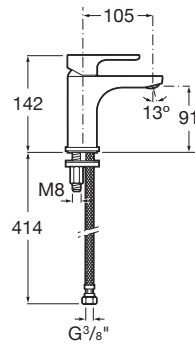

L20

Mezclador monomando para lavabo con cuerpo liso, Cold Start

DIBUJOS TÉCNICOS

CARACTERÍSTICAS

Mezclador monomando para lavabo con cuerpo liso y enlaces de alimentación flexibles. No incluye desagüe clic-clac. Apertura en agua fría

Acabado: Cromado

Ahorro de agua y energía

Apertura frontal en agua fría

Caudal (l/min a 3 bares): 5

Caño fijo

Desagüe no incluido

Diámetro de la toma de agua (mm): 3

Enlaces de alimentación flexibles incluidos

Garantía: 5 años

Lugar de instalación: Lavabo

Nivel acústico (dB): Grupo 1 (Hasta 20 dB)

Posición del caño: Central

Posición del tirador: Superior

Rosca de la toma de agua: 3/8"

Tipo de aireador: Reparado

Tipo de cartucho: Cerámico