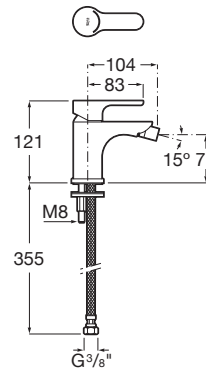

L20

Mezclador monomando para bidé con cuerpo liso, Cold Start

PVPR (IVA INCLUIDO)

146,41 €

DIBUJOS TÉCNICOS

CARACTERÍSTICAS

Mezclador monomando para bidé con cuerpo liso con regulador de chorro a rótula y enlaces de alimentación flexibles. No incluye desagüe clic-clac. Apertura en agua fría

Acabado: Cromado

Caño fijo

Desagüe no incluido

Diámetro de la toma de agua (mm): 3

Enlaces de alimentación flexibles incluidos

Garantía: 5 años

Lugar de instalación: Bidé

Nivel acústico (dB): Grupo 1 (Hasta 20 dB)

Posición del caño: Central

Posición del tirador: Superior

Rosca de la toma de agua: 3/8"

Tipo de aireador: articulado

Tipo de cartucho: Cerámico

Tipo de desagüe: Desagüe no incluido

Tipo de grifería: Monomando