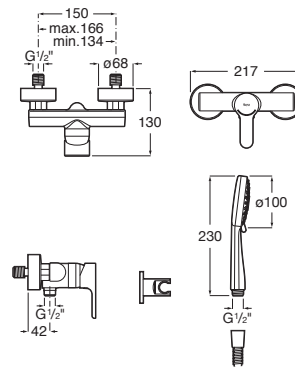

L20

**Mezclador monomando exterior para ducha con ducha de mano, flexible de 1,75 m. y soporte de ducha fijo**

DIBUJOS TÉCNICOS

CARACTERÍSTICAS

Mezclador monomando exterior para ducha con ducha de mano Stella 100/3F, flexible 1,75m PVC satinado y soporte de ducha fijo

Acabado: Cromado

Desagüe no incluido

Diámetro de la toma de agua (mm): 1

Excéntricas incluidas

Garantía: 5 años

Lugar de instalación: Ducha

Nivel acústico (dB): Grupo 1 (Hasta 20 dB)

Posición del caño: Central

Posición del tirador: Superior

Rosca de la toma de agua: 1/2"

Tipo de cartucho: Cerámico

Tipo de desagüe: Desagüe no incluido

Tipo de grifería: Monomando

Tipo de grifería: Monomando

Tipo de instalación: Mural