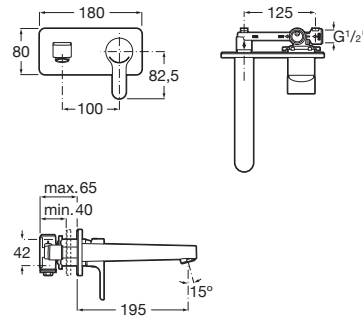

L20

Mezclador monomando empotrable para lavabo, Cold Start

DIBUJOS TÉCNICOS

CARACTERÍSTICAS

Mezclador monomando empotrable para lavabo, Cold Start. A completar con cuerpo empotrable universal A525220603. No incluye desagüe automático ni enlaces de alimentación flexibles

Acabado: Cromado

Caudal (l/min a 3 bares): 5

Caño fijo

Desagüe no incluido

Diámetro de la toma de agua (mm): 1

Garantía: 5 años

Lugar de instalación: Lavabo

Nivel acústico (dB): Grupo 1 (Hasta 20 dB)

Posición del caño: Central

Producto sostenible

Rosca de la toma de agua: 1/2"

Tipo de aireador: Reparado

Tipo de cartucho: Cerámico

Tipo de desagüe: Desagüe no incluido

Tipo de grifería: Monomando

Tipo de grifería: Monomando

Tipo de instalación: Empotrada

Evershine

SoftTurn®

COMPATIBLE

Cuerpo empotrable
universal

525220603

L20

Sencillamente actual, elegante y sostenible. La serie forma parte de las innovadoras colecciones de grifería Roca que ofrecen apertura frontal en agua fría para un mayor ahorro energético.