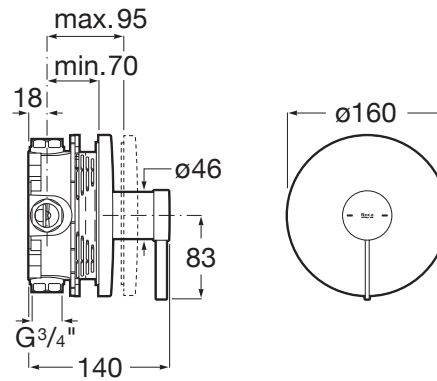

ONA

Mezclador monomando empotrable para ducha. A completar con RocaBox A525869403

PVPR (IVA INCLUIDO)

173,03 €

DIBUJOS TÉCNICOS

CARACTERÍSTICAS

Acabado: Cromado

Lugar de instalación: Ducha

Publication Status

Rosca de la toma de agua: 1/2"

Tipo de grifería: Monomando

Tipo de instalación: Empotrada

Evershine

SoftTurn®

COMPATIBLE

ROUND 130 - Ducha de mano con 4 funciones

5B2116C00

RocaBox universal

525869403

Toma de agua de 1/2" para flexible de ducha con soporte para ducha de mano integrado

5B5250..0

Toma de agua cromada de 1/2" para flexible de ducha con soporte para ducha de mano integrado