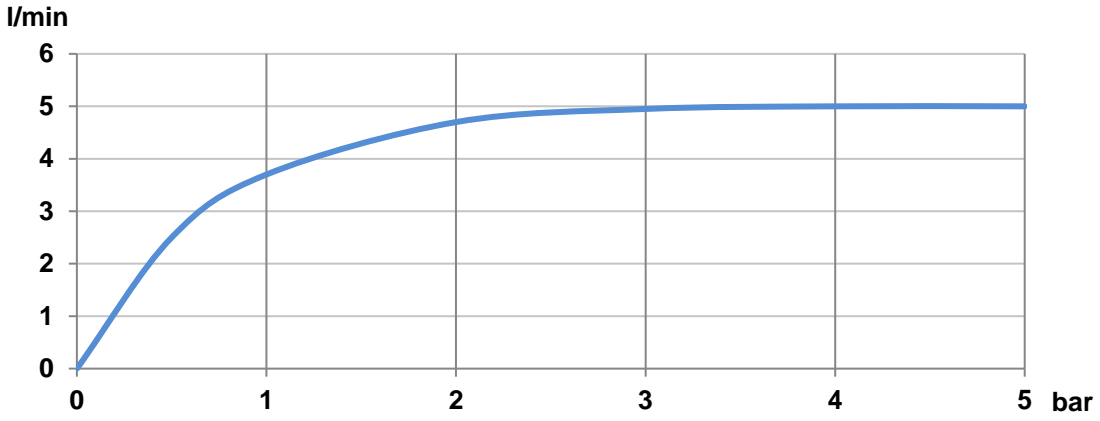

ONA

Mezclador monomando para lavabo con caño alto, desagüe click-clack y cuerpo liso

DIBUJOS TÉCNICOS

CARACTERÍSTICAS

Mezclador monomando para lavabo con caño alto, cuerpo liso y enlaces de alimentación flexibles. Incluye desagüe click-clack en el mismo acabado de color que la grifería. Apertura en agua fría.

Ahorro de agua y energía

Apertura frontal en agua fría

Caudal (l/min a 3 bares): 5

Caño alto

Desagüe click-clack

Enlaces de alimentación flexibles incluidos

Lugar de instalación: Lavabo

Posición del tirador: Superior

Rosca de la toma de agua: 3/8"

Tipo de desagüe: Desagüe click-clack

Tipo de grifería: Monomando

Tipo de instalación: De repisa

Evershine

SoftTurn®

WATER-FLOW CHART

Ona