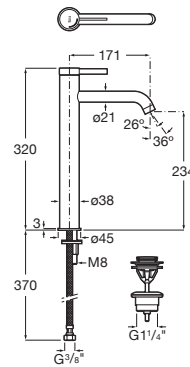

ONA

Mezclador monomando para lavabo con caño alto, desagüe click-clack y cuerpo liso

DIBUJOS TÉCNICOS

CARACTERÍSTICAS

Mezclador monomando para lavabo con caño alto, cuerpo liso y enlaces de alimentación flexibles. Incluye desagüe click-clack en el mismo acabado de color que la grifería. Apertura en agua fría.

Ahorro de agua y energía

Apertura frontal en agua fría

Caudal (l/min a 3 bares): 5

Caño alto

Desagüe click-clack

Enlaces de alimentación flexibles incluidos

Lugar de instalación: Lavabo

Posición del tirador: Superior

Rosca de la toma de agua: 3/8"

Tipo de desagüe: Desagüe click-clack

Tipo de grifería: Monomando

Tipo de instalación: De repisa

Evershine

SoftTurn®

WATER-FLOW CHART

Ona