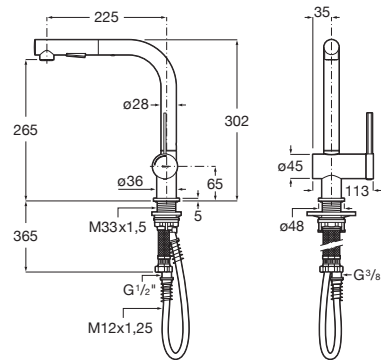

ONA

Mezclador monomando para cocina con caño extraíble giratorio y función ducha para aclarado

DIBUJOS TÉCNICOS

CARACTERÍSTICAS

Mezclador monomando para cocina con caño recto giratorio y ducha extraíble de 2 funciones. Incluye enlaces de alimentación flexibles. Apertura en agua fría.

Ahorro de agua y energía

Apertura frontal en agua fría

Enlaces de alimentación flexibles incluidos

Garantía: 5 años

Lugar de instalación: Fregadero

Máxima Presión Dinámica (kPa): 5

Posición del tirador: Lateral

Rosca de la toma de agua: 3/8"

Tipo de aireador: Reparado

Tipo de desagüe: Desagüe no incluido

Tipo de grifería: Monomando

Tipo de instalación: De repisa

Válvula antirretorno

Evershine

Ona