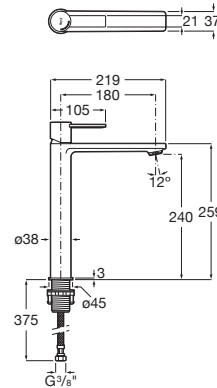

TARGA

Grifería para lavabo con caño alto y cuerpo liso.
Cold Start

DIBUJOS TÉCNICOS

CARACTERÍSTICAS

Grifería para lavabo con caño alto, cuerpo liso y enlaces de alimentación flexibles. Apertura en agua fría.

Ahorro de agua y energía

Caudal (l/min a 3 bares): 5

Caño alto

Lugar de instalación: Lavabo

Nivel acústico (dB): Grupo 1 (Hasta 20 dB)

Tipo de aireador: Honeycomb PCA

Tipo de cartucho: Cerámico

Tipo de desagüe: Desagüe no incluido

Title: Grifería Targa para lavabo en XXXXX

Evershine

SoftTurn®

COMPATIBLE

Desagüe universal para lavabo/bidé de 1 1/4" de click-clack. Tapón cerámico Ø65 mm

5054015..

Desagüe universal para lavabo/bidé de 1 1/4" de click-clack. Tapón cromado Ø65 mm