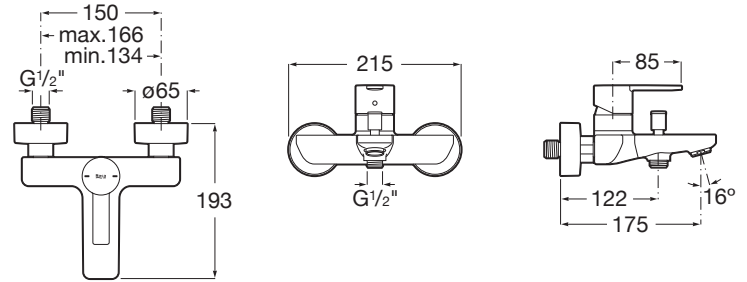

TARGA

Grifería para baño-ducha con inversor automático

DIBUJOS TÉCNICOS

CARACTERÍSTICAS

Grifería para baño-ducha con inversor automático.

Caudal (l/min a 3 bares): 20

Excéntricas incluidas

Lugar de instalación: Bañera

Tipo de cartucho: Cerámico

Title: Grifería Targa para baño-ducha en XXXXX

Evershine

SoftTurn®

Targa

Una propuesta capaz de aportar a cada rincón de la estancia frescura y originalidad a partes iguales. Esbelta y curvilínea, esta colección seduce por su singularidad y convence por su valioso carácter funcional.