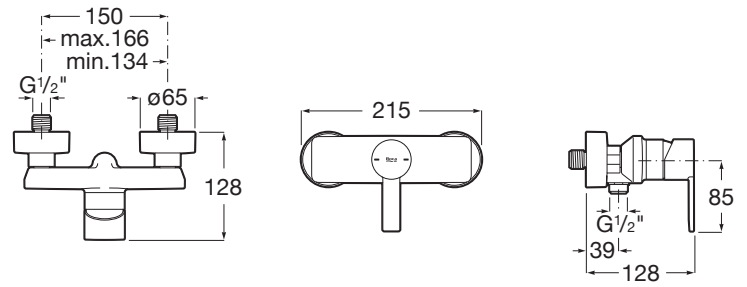

TARGA

Grifería exterior para ducha

DIBUJOS TÉCNICOS

CARACTERÍSTICAS

Grifería exterior para ducha.

Caudal (l/min a 3 bares): 13

Excéntricas incluidas

Lugar de instalación: Ducha

Tipo de cartucho: Cerámico

Title: Grifería Targa para ducha en XXXXX

Evershine

SoftTurn®