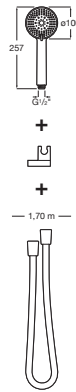

STELLA

Set de ducha. Incluye ducha de mano de 100 mm de 3 funciones, soporte de ducha articulado y flexible antitorsión de PVC satinado de 1,70 m

DIBUJOS TÉCNICOS

CARACTERÍSTICAS

Set de ducha. Incluye ducha de mano de 100 mm de 3 funciones, soporte de ducha articulado y flexible antitorsión de PVC satinado de 1,70 m.

Caudal Aquair (l/min a 3 bares): 8

Diámetro (mm): 100

Flexible incluido

Forma: Circular

Limitador de caudal

Número de funciones: 3

Soporte incluido

Title: Set de ducha con ducha de mano 100/3F, soporte y flexible en XXXX