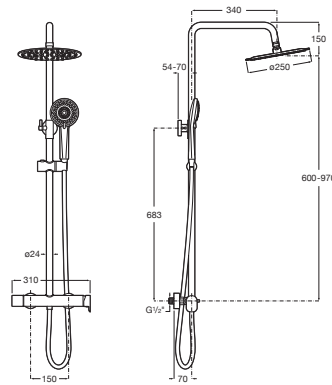

VEGA PLUS

CARACTERÍSTICAS

Columna monomando para ducha. Incluye rociador circular de \varnothing 250 mm, ducha de mano de \varnothing 100 mm de 3 funciones, flexible metálico y kit tubo rociador.

Adecuada para: Ducha

Flexible incluido

Longitud del flexible (m): 1500

Teléfono de ducha: Incluido

Tipo de grifería: Monomando

Plus Round - Columna de ducha monomando con altura regulable

DIBUJOS TÉCNICOS

Evershine ©

Vega Plus

Las minimalistas columnas de ducha Vega Plus disponen de un cómodo monomando lateral y ofrecen opciones de altura y rociador ajustables para una experiencia de ducha personalizada.