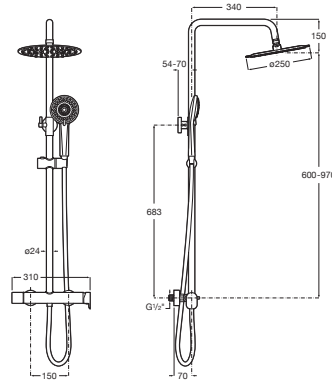

VEGA PLUS

Plus Round - Columna de ducha monomando con altura regulable

DIBUJOS TÉCNICOS

CARACTERÍSTICAS

Columna monomando para ducha. Incluye rociador circular de \varnothing 250 mm, ducha de mano de \varnothing 110 mm de 3 funciones, flexible metálico y kit tubo rociador.

Adecuada para: Ducha

Flexible incluido

Forma del rociador: Circular

Longitud del flexible (m): 1,5

Teléfono de ducha: Incluido

Tipo de grifería: Monomando

Tipo de instalación: Mural

Evershine ©

Funciones del rociador
Funciones del rociador: Rain

Funciones del teléfono de ducha
Funciones del teléfono de ducha: Rain

Vega Plus

Las minimalistas columnas de ducha Vega Plus disponen de un cómodo monomando lateral y ofrecen opciones de altura y rociador ajustables para una experiencia de ducha personalizada.