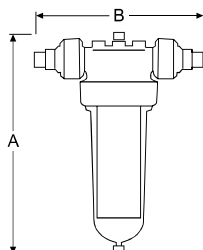

Dimensiones (mm)

Código	A	B
304753	390	270
304754		
304755	575	
304762	710	363
304763		304
304764		313