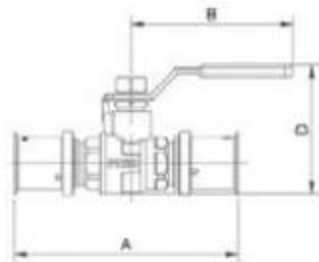

JÚCAR LÍNEA Mando PALANCA

Código	Medida	Acabado		
876410	16 x 2,00	Cromo	5	20
876420	20 x 2,00	Cromo	5	20
876440	25 x 2,50	Cromo	5	20
876460	32 x 3,00	Cromo	5	20

Código	EAN	A	B	C
876410	8428519 062746	92	68	54
876420	8428519 062753	96	68	54
876440	8428519 062777	119	93	62
876460	8428519 062784	125	93	70