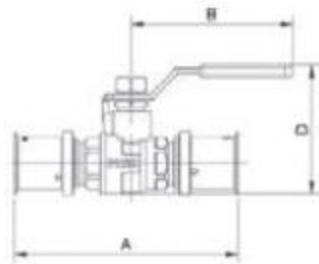

## JÚCAR LÍNEA Mando PALANCA

Código	Medida	Acabado		
876410	16 x 2,00	Cromo	5	20
876420	20 x 2,00	Cromo	5	20
876440	25 x 2,50	Cromo	5	20
876460	32 x 3,00	Cromo	5	20

Código	EAN	A	B	C
876410	8428519 <b>062746</b>	92	68	54
876420	8428519 <b>062753</b>	96	68	54
876440	8428519 <b>062777</b>	119	93	62
876460	8428519 <b>062784</b>	125	93	70