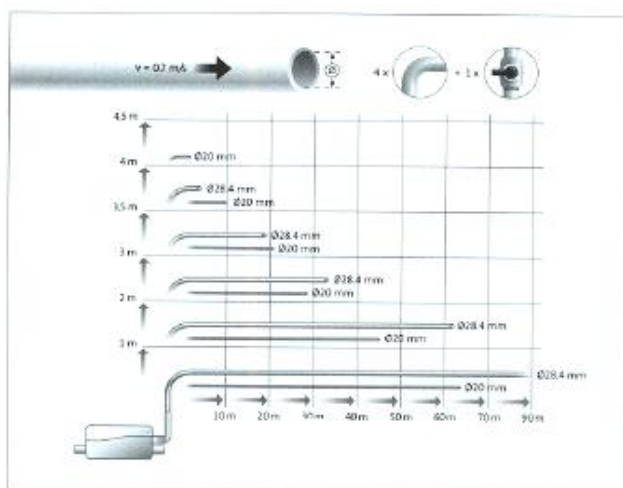

Sololift2	WC-1	WC-3	CWC-3	C-3	D-2
	●	●			
			●		
	●	●	●		
	●	●	●	●	●
		●	●	●	●
				●	
				●	
				●