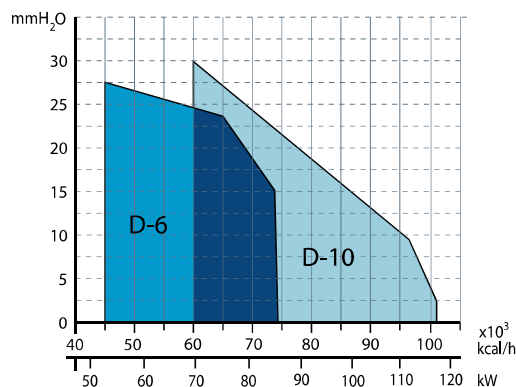

## Quemador de Gasóleo

D3 POTENCIAS de 17 a 36 kW

D4 POTENCIAS de 27 a 55 kW

D6 POTENCIAS de 52 a 85 kW

D10 POTENCIAS de 70 a 116 kW

## Curva de Funcionamiento

Modelo	Potencia kW		Regulación	Precalentador W	Potencia Motor W	Peso Embalado kg	Código	Precio €
	Min.	Máx.						
Domestic D-3	17,7	35,5	Todo o Nada	No	110	11,7	TQDMV0C004	
Domestic D-3P	17,7	35,5	Todo o Nada	Si	110	11,7	TQDMVPC004	
Domestic D-4	27,2	55,2	Todo o Nada	No	110	11,7	TQDMV0L004	
Domestic D-4-P	27,2	55,2	Todo o Nada	Si	110	11,7	TQDMVPL004	
Domestic D-6	52	85	Todo o Nada	No	200	15	TQDM000006	
Domestic D-10	70	116	Todo o Nada	No	200	15	TQDM000010	