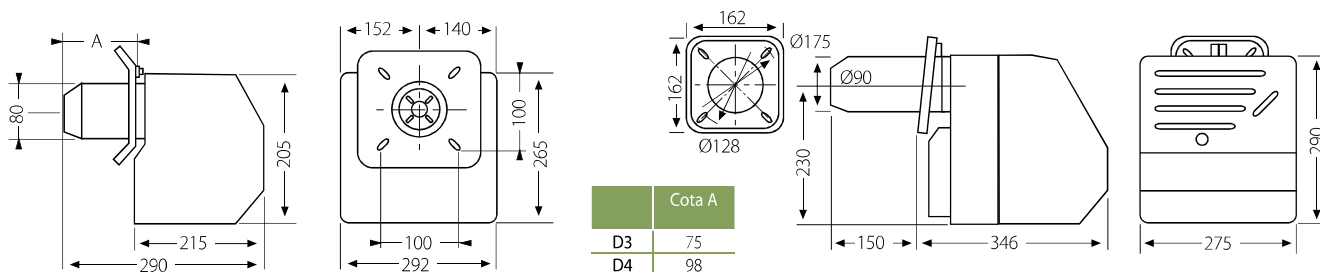

## Quemador de Gasóleo

D3 POTENCIAS de 17 a 36 kW

D4 POTENCIAS de 27 a 55 kW

D6 POTENCIAS de 52 a 85 kW

D10 POTENCIAS de 70 a 116 kW

## Curva de Funcionamiento

Modelo	Potencia kW		Regulación	Precalentador W	Potencia Motor W	Peso Embalado kg	Código	Precio €
	Min.	Máx.						
Domestic D-3	17,7	35,5	Todo o Nada	No	110	11,7	TQDMV0C004	
Domestic D-3P	17,7	35,5	Todo o Nada	Si	110	11,7	TQDMVPC004	
Domestic D-4	27,2	55,2	Todo o Nada	No	110	11,7	TQDMV0L004	
Domestic D-4-P	27,2	55,2	Todo o Nada	Si	110	11,7	TQDMVPL004	
Domestic D-6	52	85	Todo o Nada	No	200	15	TQDM000006	
Domestic D-10	70	116	Todo o Nada	No	200	15	TQDM000010	