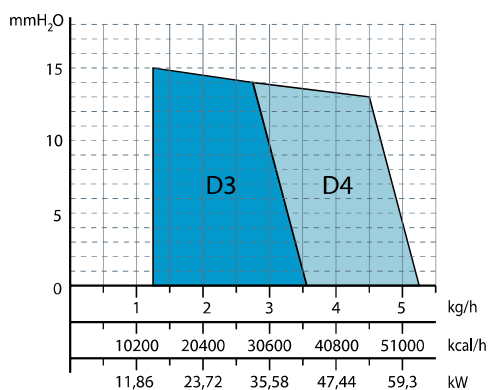

## Quemador de Gasóleo

D3 POTENCIAS de 17 a 36 kW

D4 POTENCIAS de 27 a 55 kW

D6 POTENCIAS de 52 a 85 kW

D10 POTENCIAS de 70 a 116 kW

## Curva de Funcionamiento

Modelo	Potencia kW		Regulación	Precalentador W	Potencia Motor W	Peso Embalado kg	Código	Precio €
	Min.	Máx.						
Domestic D-3	17,7	35,5	Todo o Nada	No	110	11,7	TQDMV0C004	
Domestic D-3P	17,7	35,5	Todo o Nada	Si	110	11,7	TQDMVPC004	
Domestic D-4	27,2	55,2	Todo o Nada	No	110	11,7	TQDMV0L004	
Domestic D-4-P	27,2	55,2	Todo o Nada	Si	110	11,7	TQDMVPL004	
Domestic D-6	52	85	Todo o Nada	No	200	15	TQDM000006	
Domestic D-10	70	116	Todo o Nada	No	200	15	TQDM000010	