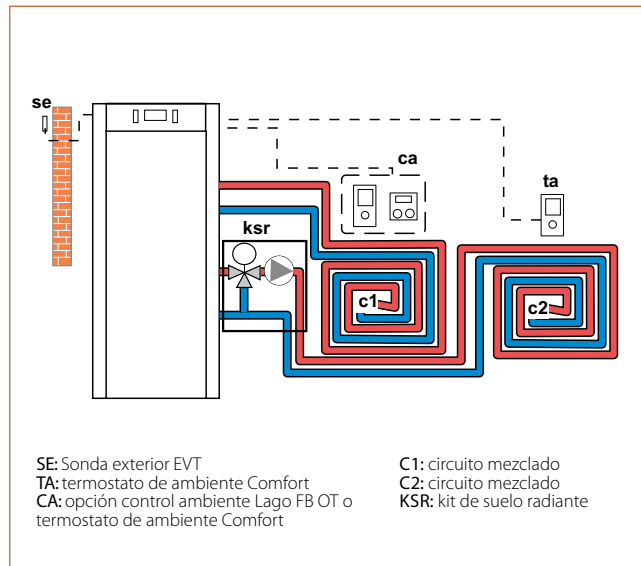

## Regulaciones climáticas

Modelos	Código	Correspondencia regulación / caldera	Acción
 LAGO V	TLAGV00000	JAKA	1 circuito mezclado
 LAGO BVS	TLAGBVS000	JAKA + SANIT MCF DX MCF DN	2 circuitos (1 mezclado + 1 directo) + ACS
 E26VVC	TE26VVS000	JAKA + SANIT MCF DX MCF DN	2 quemadores 2 circuitos mezclados + ACS
 E28	TE28000000		4 quemadores 1 circuito mezclado + ACS

### Opciones

- Soporte a pared (para E26, E28)
- Soporte a pared LAGO

# Esquemas de control y regulación

Avanttia DX/Avanttia solar DX

Avanttia DX/Avanttia solar DX

Avanttia DXM/Avanttia solar DXM

Avanttia DXM/Avanttia solar DXM + kit suelo radiante SR1AV o SR1AS

Evolution/Sirena e/MCF DX e