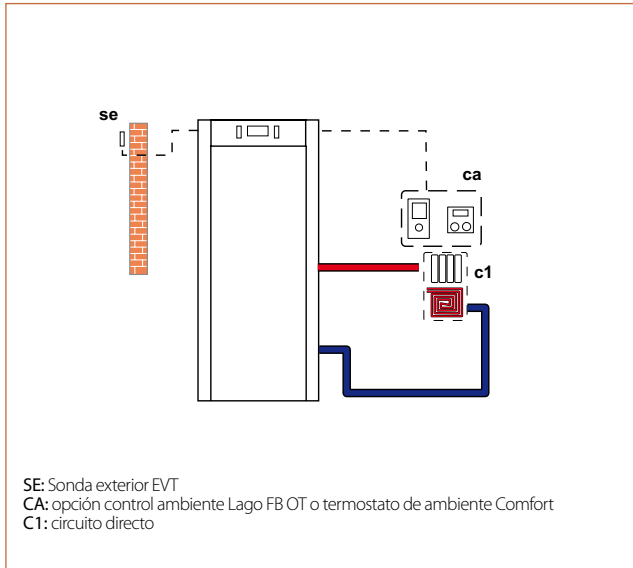

Esquemas de control y regulación

Avanttia DX/Avanttia solar DX