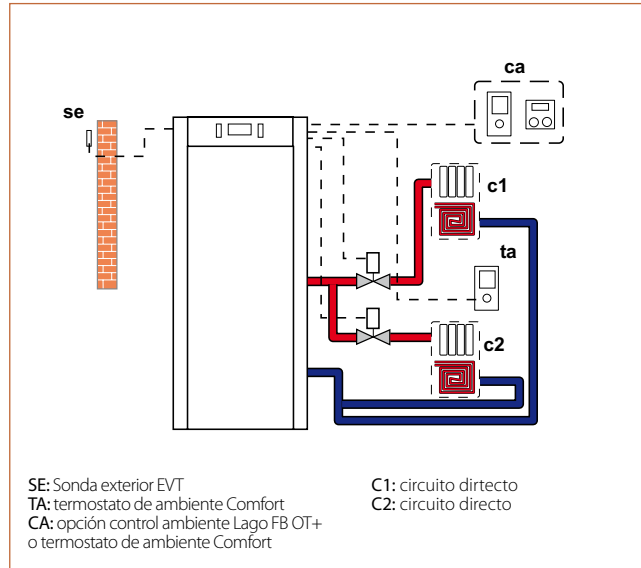

## Regulaciones climáticas

Modelos	Código	Correspondencia regulación / caldera	Acción
 LAGO V	TLAGV00000	JAKA	1 circuito mezclado
 LAGO BVS	TLAGBVS000	JAKA + SANIT MCF DX MCF DN	2 circuitos (1 mezclado + 1 directo) + ACS
 E26VVC	TE26VVS000	JAKA + SANIT MCF DX MCF DN	2 quemadores 2 circuitos mezclados + ACS
 E28	TE28000000		4 quemadores 1 circuito mezclado + ACS

### Opciones

- Soporte a pared (para E26, E28)
- Soporte a pared LAGO

# Esquemas de control y regulación

Avanttia DX/Avanttia solar DX

Avanttia DX/Avanttia solar DX

Avanttia DXM/Avanttia solar DXM

Avanttia DXM/Avanttia solar DXM + kit suelo radiante SR1AV o SR1AS

Evolution/Sirena e/MCF DX e