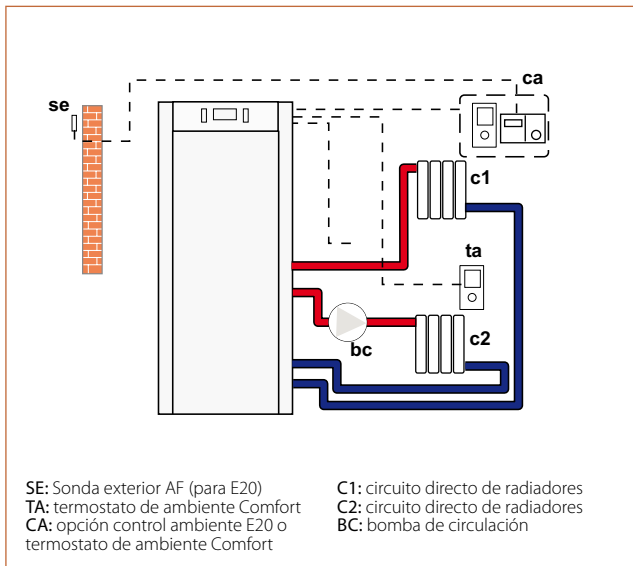

### Opciones

- Soporte a pared (para E26, E28)
- Soporte a pared LAGO

# Esquemas de control y regulación

Avanttia DX/Avanttia solar DX

Avanttia DX/Avanttia solar DX

Avanttia DXM/Avanttia solar DXM

Avanttia DXM/Avanttia solar DXM + kit suelo radiante SR1AV o SR1AS

Evolution/Sirena e/MCF DX e