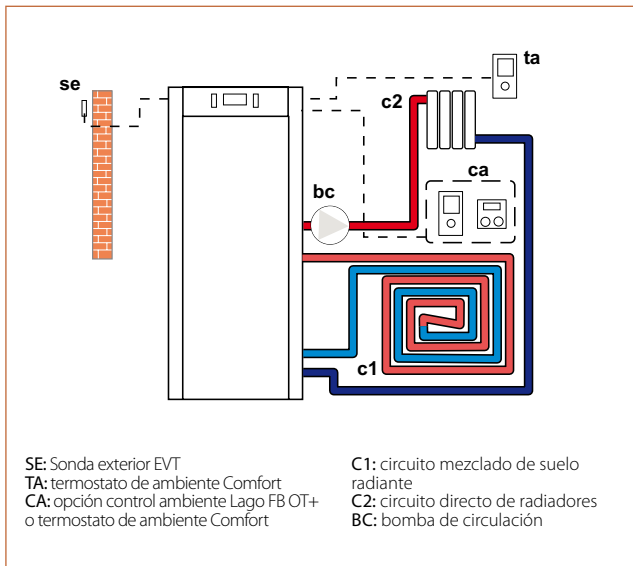

### Opciones

- Soporte a pared (para E26, E28)
- Soporte a pared LAGO

# Esquemas de control y regulación

Avanttia DX/Avanttia solar DX

Avanttia DX/Avanttia solar DX

Avanttia DXM/Avanttia solar DXM

Avanttia DXM/Avanttia solar DXM + kit suelo radiante SR1AV o SR1AS

Evolution/Sirena e/MCF DX e