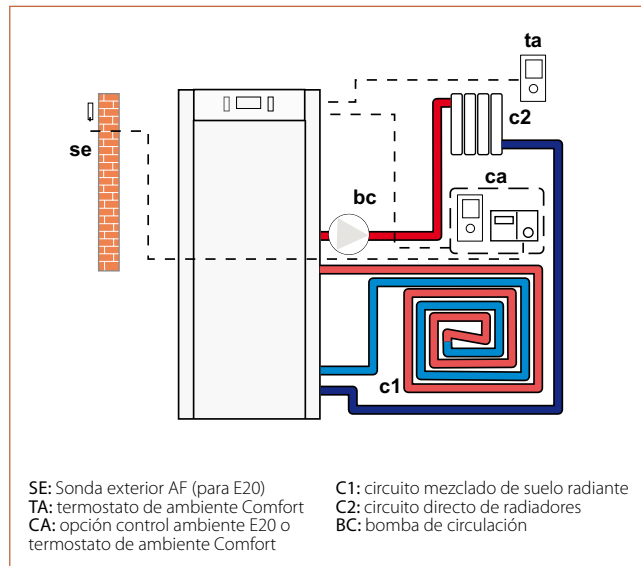

Evolution/Sirena e/MCF DX e con kit de suelo radiante