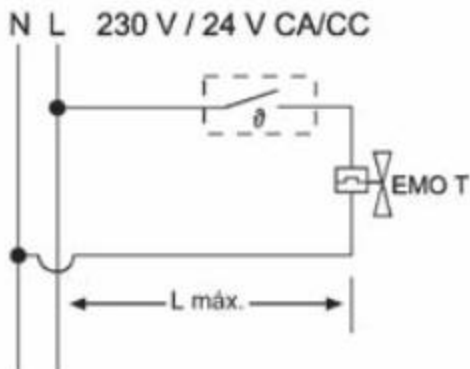

▶ EMO T

Actuador electrotérmico todo/nada para conectar a reguladores de temperatura con salida todo/nada. Se puede montar sobre cualquier cuerpo de válvula termostatable Heimeier.

▶ 1831-00 500 HEIMEIER

DESCRIPCIÓN	Actuador todo/nada. Abre al conectar.
TIEMPO DE APERTURA/ DE CIERRE	3 min.
ALIMENTACIÓN	230 V/50 Hz

P.V.P./€	CÓDIGO	EAN
	0220091	4024052329106

▶ 1841-00 500 HEIMEIER

DESCRIPCIÓN	Actuador todo/nada. Abre al conectar.
TIEMPO DE APERTURA/ DE CIERRE	3 min.
ALIMENTACIÓN	24 V/50 Hz

P.V.P./€	CÓDIGO	EAN
	0220096	4024052329502

▶ 1835-00 500 HEIMEIER

DESCRIPCIÓN	Actuador todo/nada. Cierra al conectar.
TIEMPO DE APERTURA/ DE CIERRE	3 min.
ALIMENTACIÓN	230 V/50 Hz

P.V.P./€	CÓDIGO	EAN
	0220101	4024052329304

▶ 1845-00 500 HEIMEIER

DESCRIPCIÓN	Actuador todo/nada. Cierra al conectar
TIEMPO DE APERTURA/ DE CIERRE	3 min.
ALIMENTACIÓN	24 V/50 Hz

P.V.P./€	CÓDIGO	EAN
	0220106	4024052329700