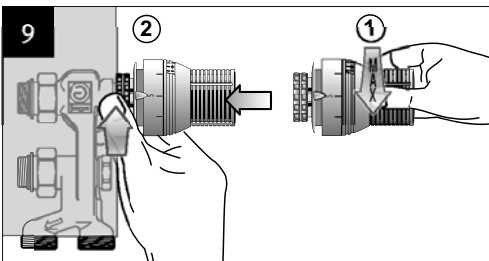

OPTIE_OPTION

Handdoekhouder
Porte-serviettes
Handtuchhalter
Towel rail

Code	L
5501.001	56 cm
5501.002	66 cm

1

2

3

4

5

6

7

8

9

10

11

12

DEMONTAGE VAN ROOSTER DÉMONTAGE DE LA GRILLE DEMONTAGE VOM ROST REMOVING THE GRILLE