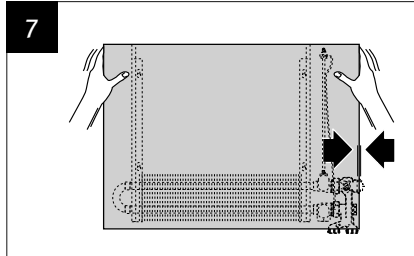

OPTIE_OPTION

Handdoekhouder
Porte-serviettes
Handtuchhalter
Towel rail

Code	L
5501.001	56 cm
5501.002	66 cm

1

2

3

4

5

6

7

8

9

10

11

12

DEMONTAGE VAN ROOSTER DÉMONTAGE DE LA GRILLE DEMONTAGE VOM ROST REMOVING THE GRILLE