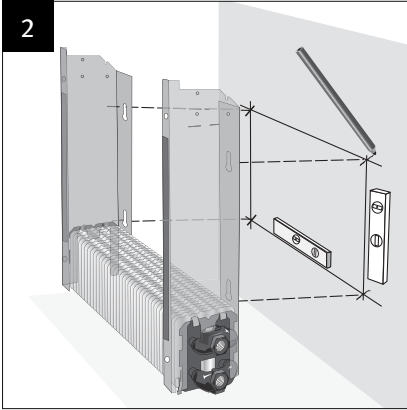

OPTIE\_OPTION

Handdoekhouder  
Porte-serviettes  
Handtuchhalter  
Towel rail

| Code     | L     |
|----------|-------|
| 5501.001 | 56 cm |
| 5501.002 | 66 cm |

1

2

3

4

5