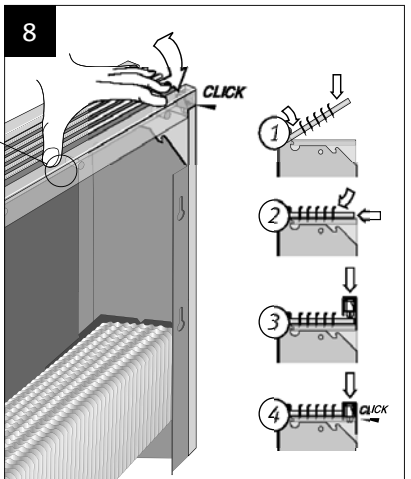

OPTIE_OPTION

Handdoekhouder
Porte-serviettes
Handtuchhalter
Towel rail

Code	L
5501.001	56 cm
5501.002	66 cm

1

2

3

4

5

6

7

8

9

10

11

12

DEMONTAGE VAN ROOSTER DÉMONTAGE DE LA GRILLE DEMONTAGE VOM ROST REMOVING THE GRILLE