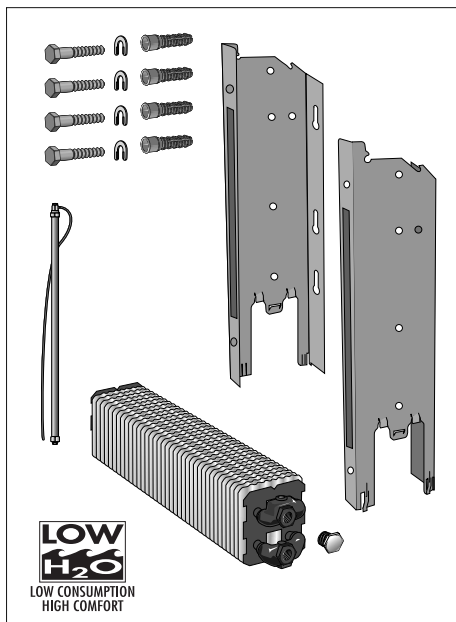

Montagehandleiding / Instructions de montage  
Montagehinweis / Mounting instructions

**LOW H<sub>2</sub>O**  
LOW CONSUMPTION  
HIGH COMFORT

OPTIE\_OPTION  
VENTIELEN\_VANNES\_VENTILE\_VALVES

AFMETINGEN\_DIMENSIONS\_ABMESSUNGEN\_DIMENSIONS

| DIMENSIONS in cm |      |      |        |
|------------------|------|------|--------|
| Type             | B    | d    | h min* |
| 06               | 8.5  | 4.0  | 10     |
| 10-11            | 11.8 | 5.2  | 10     |
| 15-16            | 16.8 | 7.7  | 12     |
| 20-21            | 21.8 | 10.2 | 15     |

| Code        | X   | Y   |
|-------------|-----|-----|
| 5094.4414   | 1.2 | 3.8 |
| 5094.402    | 2.7 | 5   |
| 5090.405    | 2.7 | 5   |
| 5090.402    | 2.7 | 5   |
| 5090.407    | 2.7 | 5   |
| 5090.130xxx | 2.7 | 5   |

\* Kleinere afstanden kunnen een lichte daling van de afgifte tot gevolg hebben.  
\* Des dimensions inférieures peuvent diminuer légèrement l'émission de chaleur.  
\* Kleinere Abstände verändern geringfügig die Wärmeleistung.  
\* Smaller dimensions can decrease output.