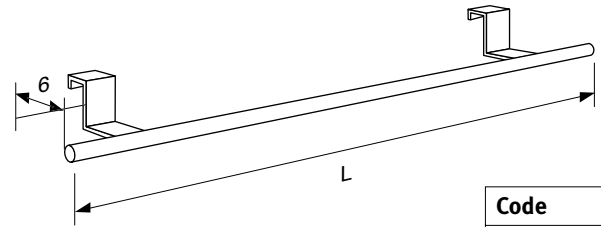

Montagehandleiding handdoekhouder
Instructions de montage porte-serviettes
Montagehinweis Handtuchhalter
Mounting instructions towel rail

Onderdelen
Pièces
Teile
Parts

Code	L
5501.001	56
5501.002	66

1