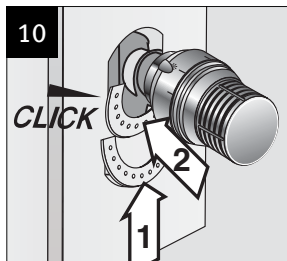

OPTIE_OPTION

Handdoekhouder
Porte-serviettes
Handtuchhalter
Towel rail

Code	L
5501.001	56 cm
5501.002	66 cm

1

2

3

4

5

6

7

8

9

10

11

12

DEMONTAGE VAN ROOSTER DÉMONTAGE DE LA GRILLE DEMONTAGE VOM ROST REMOVING THE GRILLE