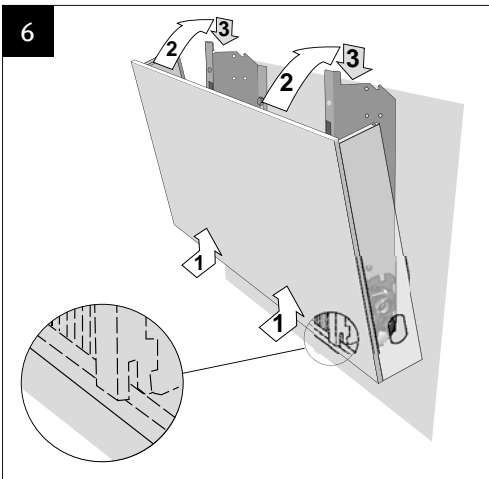

OPTIE_OPTION

Handdoekhouder
Porte-serviettes
Handtuchhalter
Towel rail

Code	L
5501.001	56 cm
5501.002	66 cm

1

2

3

4

5

6

7

8

9

10

11

12

DEMONTAGE VAN ROOSTER DÉMONTAGE DE LA GRILLE DEMONTAGE VOM ROST REMOVING THE GRILLE