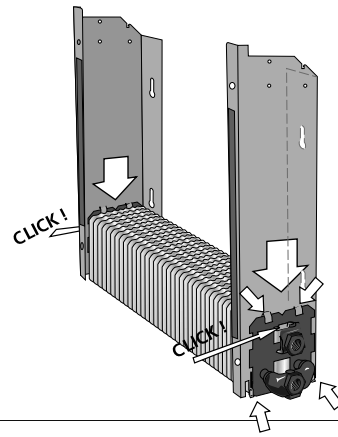

\* Kleinere afstanden kunnen een lichte daling van de afgifte tot gevolg hebben.  
\* Des dimensions inférieures peuvent diminuer légèrement l'émission de chaleur.  
\* Kleinere Abstände verändern geringfügig die Wärmeleistung.  
\* Smaller dimensions can decrease output.

OPTIE\_OPTION

Handdoekhouder  
Porte-serviettes  
Handtuchhalter  
Towel rail

| Code     | L     |
|----------|-------|
| 5501.001 | 56 cm |
| 5501.002 | 66 cm |

1

2

3

4

5