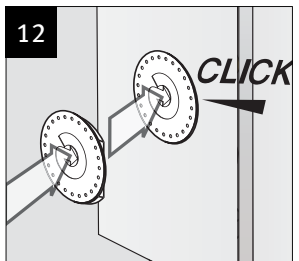

OPTIE_OPTION

Handdoekhouder
Porte-serviettes
Handtuchhalter
Towel rail

Code	L
5501.001	56 cm
5501.002	66 cm

1

2

3

4

5

6

7

8

9

10

11

12

DEMONTAGE VAN ROOSTER DÉMONTAGE DE LA GRILLE DEMONTAGE VOM ROST REMOVING THE GRILLE