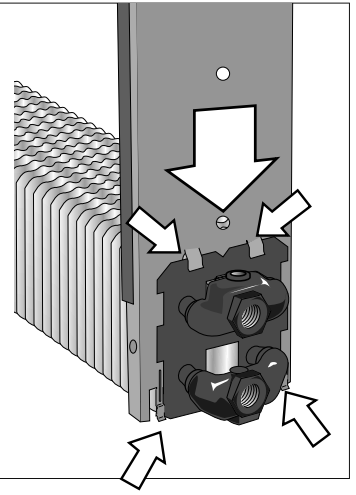

\* Kleinere afstanden kunnen een lichte daling van de afgifte tot gevolg hebben.  
\* Des dimensions inférieures peuvent diminuer légèrement l'émission de chaleur.  
\* Kleinere Abstände verändern geringfügig die Wärmeleistung.  
\* Smaller dimensions can decrease output.

OPTIE\_OPTION

Handdoekhouder  
Porte-serviettes  
Handtuchhalter  
Towel rail

| Code     | L     |
|----------|-------|
| 5501.001 | 56 cm |
| 5501.002 | 66 cm |

1

2

3

4

5