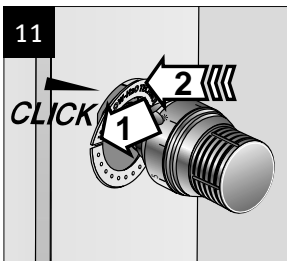

OPTIE_OPTION

Handdoekhouder
Porte-serviettes
Handtuchhalter
Towel rail

Code	L
5501.001	56 cm
5501.002	66 cm

1

2

3

4

5

6

7

8

9

10

11

12

DEMONTAGE VAN ROOSTER DÉMONTAGE DE LA GRILLE DEMONTAGE VOM ROST REMOVING THE GRILLE