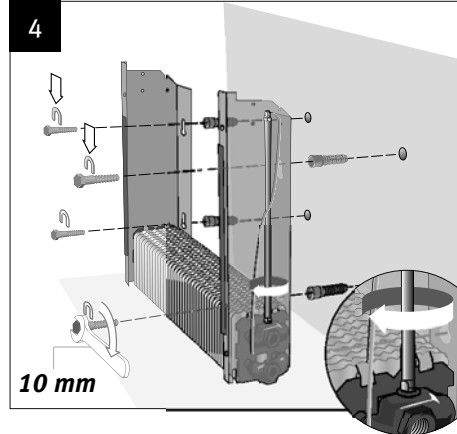

\* Kleinere afstanden kunnen een lichte daling van de afgifte tot gevolg hebben.  
\* Des dimensions inférieures peuvent diminuer légèrement l'émission de chaleur.  
\* Kleinere Abstände verändern geringfügig die Wärmeleistung.  
\* Smaller dimensions can decrease output.

OPTIE\_OPTION

Handdoekhouder  
Porte-serviettes  
Handtuchhalter  
Towel rail

| Code     | L     |
|----------|-------|
| 5501.001 | 56 cm |
| 5501.002 | 66 cm |

1

2

3

4

5